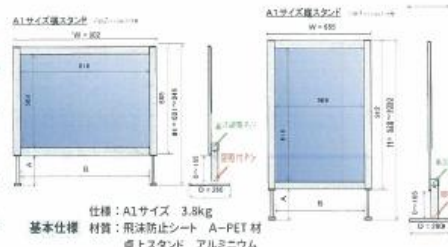

仕様: A1サイズ 3.8kg
材質: 飛沫防止シート A-PET材
卓上スタンド アルミニウム

(有)飯島写真製作所
☎286-0041成田市飯田町188-4
Http://www.ijijima-co.com
E-mail:ijijima.co@poppy.ocn.ne.jp

※お急ぎの問い合わせは、お電話で
☎ 0476-27-2345(代)
FAX 0476-27-2346

(有)飯島写真製作所
☎286-0041成田市飯田町188-4
Http://www.ijijima-co.com
E-mail:ijijima.co@poppy.ocn.ne.jp

※お急ぎの問い合わせは、お電話で
☎ 0476-27-2345(代)
FAX 0476-27-2346